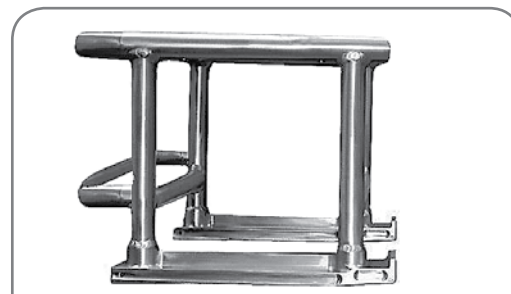

Nouvelle référence dans l'univers de la compétition, la luge nordique "SprintXC" est ultra légère, maniable, et d'une efficacité incomparable. Elle propulsera les meilleurs fondeurs au top de la compétition. Quatre formes des châssis sont disponibles afin que le compétiteur trouve sa position optimale, qui le hissera sur les plus hautes marches du podium.

### CARACTERISTIQUES TECHNIQUES

- Frame : made of light weight aircraft quality aluminium / Châssis : Alliage léger de qualité aviation
- Four styles of frame (see below) / Quatre formes de châssis (voir ci-dessous) :

*Model n°1*

*Model n°2*

*Model n°3*

*Model n°4 (double amputee or leg position under the seat /  
double amputé ou position des jambes sous le siège)*

- Fixed or telescopic footrest (without tools)  
Marche-pieds fixe ou réglable en longueur (réglage rapide et sans outils)
- Compatible with standard cross country skis binding (recommended SNS Salomon profile . . . .  
bindings)  
Compatible avec des fixations pour skis classiques (fixations SNS de Salomon)
- Weight (without skis) : 11 Lbs / Poids sans les skis : 5 kg
- Colour : Aluminium / Couleur : Aluminium