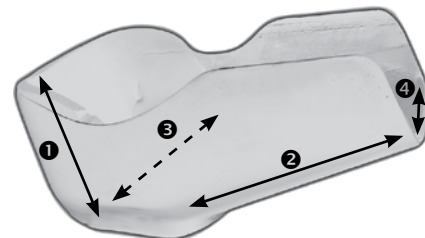

- Made in synthetic plastic / Fabriqué en plastique synthétique
- Straps available according your needs / Sangles disponibles en fonction des besoins
- Colour : Black / Couleur : Noir

The measurement form will allow to build the seat to your specific measurements / Veuillez remplir la fiche de mensuration ci-contre pour la fabrication d'un siège personnalisé.

- **A** Backrest height / Hauteur du dossier
- **B** Upper leg length / Longueur des fesses jusqu'aux genoux
- **C** Lower leg length / Longueur des genoux jusqu'aux pieds
- **D** Seat width / Largeur du bassin
- **E** Arm length / Longueur des bras
- **F** Shoulder width / Largeur des épaules