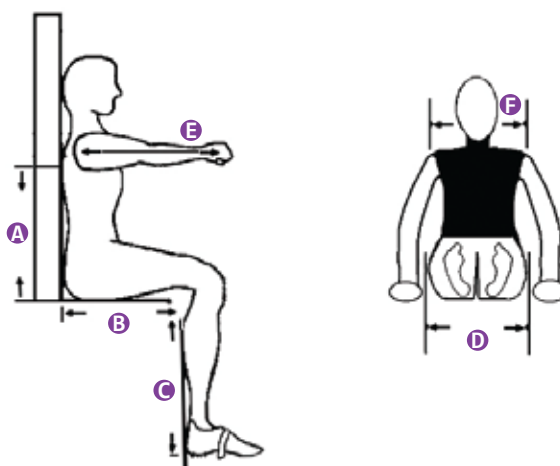

- Junior (up to 13")  
Junior (jusque 34 cm)
- Adult (up to 16") /  
Adulte (Jusque 40 cm)

Standard seat includes two straps for the leg & abdominal / Le siège standard comprend deux sangles au niveau des jambes et des abdominaux).

**CUSTOMIZED SEAT, supplied on option**

- Completely customized / Fabriqué sur Mesure

- ① Height / Hauteur
- ② Length / Longueur
- ③/ ④ Width / Largeur

- Made in synthetic plastic / Fabriqué en plastique synthétique
- Straps available according your needs / Sangles disponibles en fonction des besoins
- Colour : Black / Couleur : Noir

The measurement form will allow to build the seat to your specific measurements / Veuillez remplir la fiche de mensuration ci-contre pour la fabrication d'un siège personnalisé.

- A** Backrest height / Hauteur du dossier
- B** Upper leg length / Longueur des fesses jusqu'aux genoux
- C** Lower leg length / Longueur des genoux jusqu'aux pieds
- D** Seat width / Largeur du bassin
- E** Arm length / Longueur des bras
- F** Shoulder width / Largeur des épaules