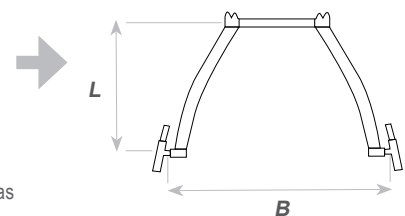

- Custom crank / Pédalier de type V spécial

- Width (B) : 15.74", 16.53", 17.71", 18.50", 19.29" (std), 20.07", 21.25", 22.44"
  Largeur (B) : 40 cm, 42 cm, 45 cm, 47 cm, 49 cm (std), 51 cm, 54 cm, 57 cm
- Length (L) : 6.88" (std), 7.28", 7.67", 8.07", 8.46"
  Longueur (L) : 17,5 cm (std), 18,5 cm, 19,5 cm, 20,5 cm, 21,5 cm

4 arm chain plate (26-36-48) included / Ensemble de plateaux 4 bras (26-36-48) inclus

- 5 arm chain plate (30-42-52), only for custom crank / Ensemble de plateaux 5 bras (30-42-52), uniquement pour pédalier de type V spécial

- Brake & gear change on pedals / Centralisation freins & vitesses sur les poignées
- Cushion W/Composite foam / Coussin avec mousse composite et housse
- Detachable fork (with tools) / Fourche amovible (avec outils)
- Short backrest / Dossier court
- Folding backrest / Dossier pliable équipé d'un axe à dévrouillage rapide